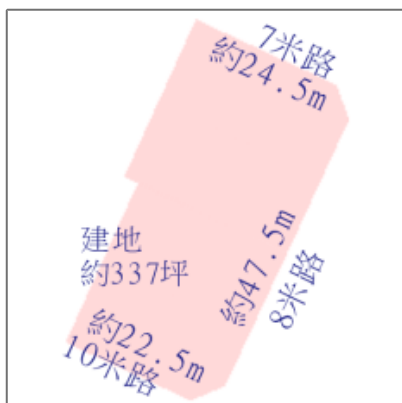

# 三角窗建地\_大面寬大坪數

- 高雄市湖內區

LINE 加入好友

愛屋吉屋有限公司

LineID: @599avoob

- 電話: =
- 手機: =
- 電子郵件:

-

- 刊登者身份: 仲介收服務費

### 地址

地域:	台灣Taiwan
地區:	台灣南部房屋
縣市:	高雄市
鄉鎮市區:	湖內區